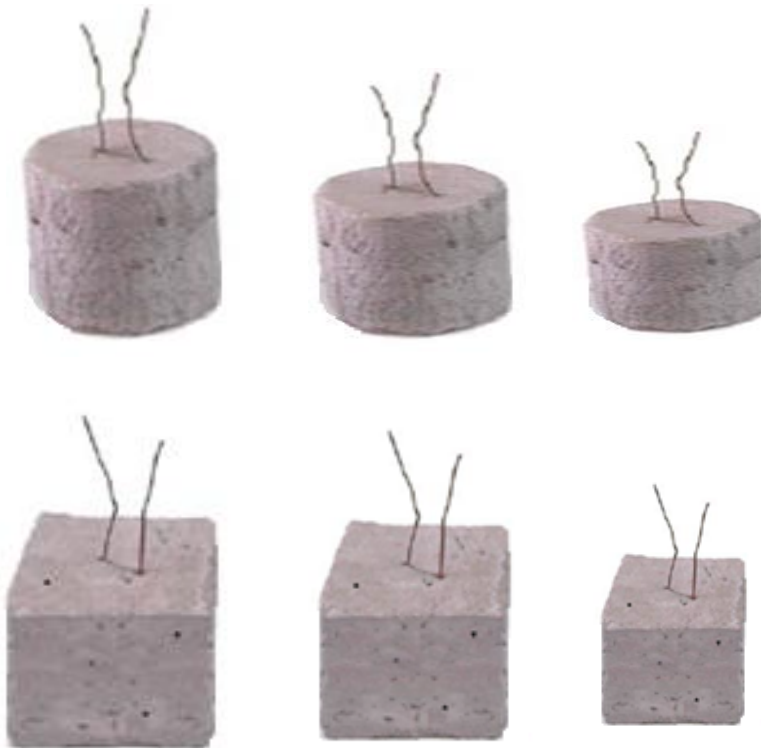

PEXIN

Más de 20 años entregando soluciones a la construcción

PRODUCTOS ENCOFRADOS PARA LA CONSTRUCCIÓN

SEPARADORES DE HORMIGÓN

Visítenos en www.pexin.cl

Correos: ventas@pexin.cl
pexin@pexin.cl

Oficinas: Neptuno 1369, Quinta Normal.

Fábrica: El Pinar 205, San Joaquín.

Consultas: +56982347811